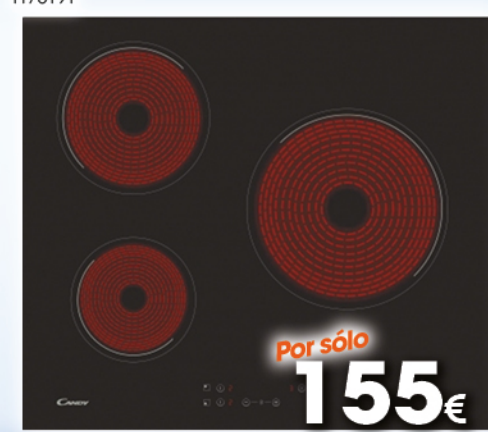

VITRO CANDY

CH63CC/4U2

3 zonas, táctil.

1178191