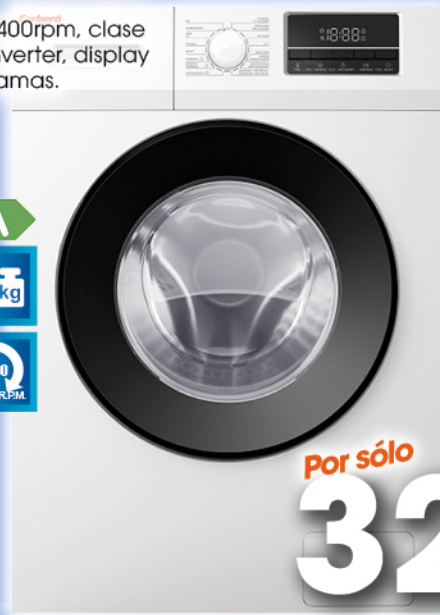

Precio y mucho más

Este verano Medalla de Oro del AHORRO Con los precios Master

LAVADORA CORBERÓ

CLT904VIN

Carga frontal, 1400rpm, clase A, 9 Kg, Motor inverter, display digital, 16 programas.
1304916

por sólo